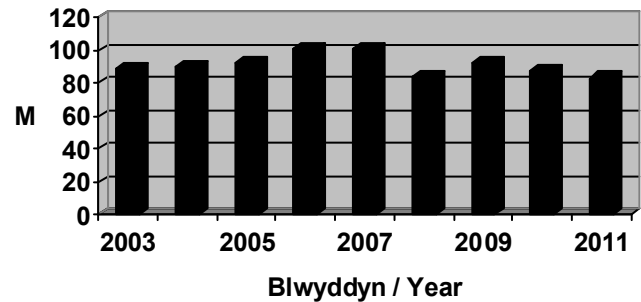

## Cymhariaeth o Ystadegau Cychod Comparison of Boat Statistics

	2003	2004	2005	2006	2007	2008	2009	2010	2011
<b>Nifer o Gychod / Number of Boats</b>	112	112	115	116	113	102	100	99	94
<b>Cyfanswm Hydoedd / Total LOA</b>	781.34	779.36	801.32	848.72	842.29	713.04	734.29	748.22	712.84
<b>Cyfartaledd Hyd / Average Length</b>	6.97	6.95	6.97	7.32	7.45	6.99	7.34	7.56	7.58
<b>Cyfanswm Dyfnder / Total Draught</b>	88.67	89.61	92.45	100.15	101.26	84.47	92.39	87.82	83.42
<b>Cyfartaledd Dyfnder / Average Draught</b>	0.79	0.80	0.80	0.86	0.90	0.83	0.92	0.89	0.89

**Nifer o Gychod / Number of Boats**

**Cyfanswm Hydoedd / Total Length**

**Cyfartaledd Hyd / Average Length**

**Cyfanswm Dyfnder / Total Draught**

**Cyfartaledd Dyfnder / Average Draught**