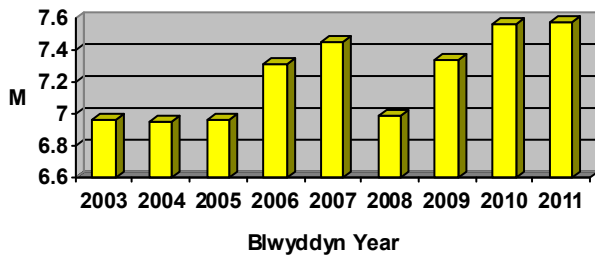

Cyfartaledd Hyd / Average Length