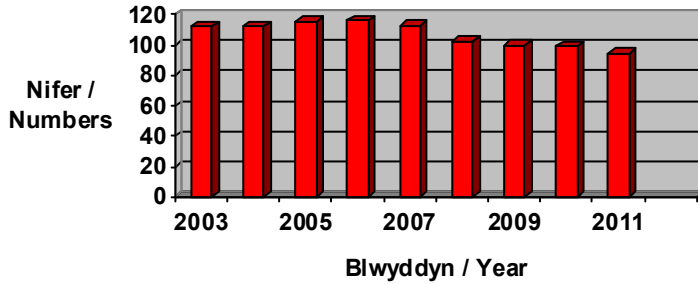

HARBWR ABERMAW HARBOUR

Cymhariaeth o Ystadegau Cychod Comparison of Boat Statistics

	2003	2004	2005	2006	2007	2008	2009	2010	2011
Nifer o Gychod / Number of Boats	112	112	115	116	113	102	100	99	94
Cyfanswm Hydoedd / Total LOA	781.34	779.36	801.32	848.72	842.29	713.04	734.29	748.22	712.84
Cyfartaledd Hyd / Average Length	6.97	6.95	6.97	7.32	7.45	6.99	7.34	7.56	7.58
Cyfanswm Dyfnder / Total Draught	88.67	89.61	92.45	100.15	101.26	84.47	92.39	87.82	83.42
Cyfartaledd Dyfnder / Average Draught	0.79	0.80	0.80	0.86	0.90	0.83	0.92	0.89	0.89

Nifer o Gychod / Number of Boats