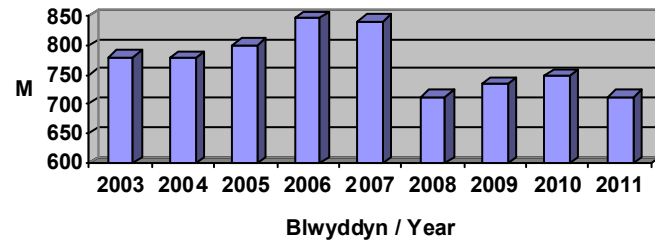

Cyfanswm Hydoedd / Total Length